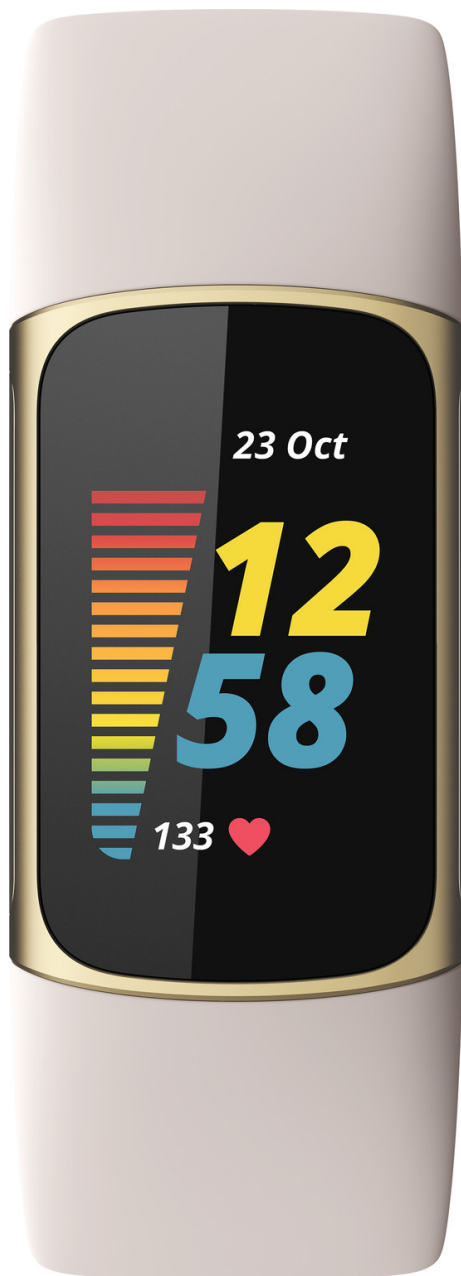

Fitbit charge 5 lunar white/soft gold

Artikelcode : FICH5HRWH

Maak elke dag de beste keuzes met Fitbit Charge 5 + Premium, de meest geavanceerde tracker voor fitness en gezondheid die aangeeft of je klaar bent om te sporten of beter rustig aan kunt doen.

Kleurenscherm en stijlvol design

Fitbit Charge 5 zit boordevol nieuwe technologie en is toch 10% slanker dan Fitbit Charge 4. De tracker is voorzien van een fraai afgewerkt roestvrijstalen frame, heeft een AMOLED-kleurenscherm en een vlak profiel voor een moderne en minimalistische uitstraling.

Dagelijkse herstelscore

Door intensieve workouts af te wisselen met rustdagen voor herstel, kun je betere resultaten behalen. Ontdek wat je lichaam nodig heeft met de herstelscore in Fitbit Premium. Elke ochtend ontvang je een score in de Fitbit app op basis van je activiteit, slaap en hartslagvariabiliteit. Daarnaast krijg je een persoonlijk doel voor die dag en aanbevelingen voor work-outs of hersteloefeningen, afhankelijk van wat je lichaam nodig heeft. Naarmate je fitter wordt, veranderen je scores en dagelijkse doelen met je mee. De herstelscore is binnenkort beschikbaar.

€ 169,00

Adviesprijs € 179,99

Kenmerken

Beeldscherm type:	AMOLED
GPS:	Ja
Hartslag monitor:	Ja
Actieve minuten:	Ja

Calorieën verbrand:	Ja
Touchscreen:	Ja
Afgelegde afstand:	Ja
Kleurenscherm:	Ja
Stappenteller:	Ja
Slaapkwaliteit:	Ja
Persoonlijke doelen:	Ja
Volgen van trainingen:	Ja
Eten & drinken:	Ja
Locatie positie:	Ja
GLONASS:	Ja
Trillende motor:	Ja
Type hartslagsensor:	Optisch
Versnellingsmeter:	Ja
Oproepmeldingen:	Ja
Datumindicator:	Ja
Sms-meldingen:	Ja
Niet storen functie:	Ja
Kalendermeldingen:	Ja
Geheugencapaciteit:	7 dag(en)
Soort apparaat:	Polsband activiteitentracker
Vormfactor:	Overige
Kleur van het product:	Wit
Materiaal behuizing:	Aluminium, Glas, Kunststof
Band kleur:	Wit
Band materiaal:	Silicone
Maat band:	S/L
Voorgesteld geslacht:	Vrouw